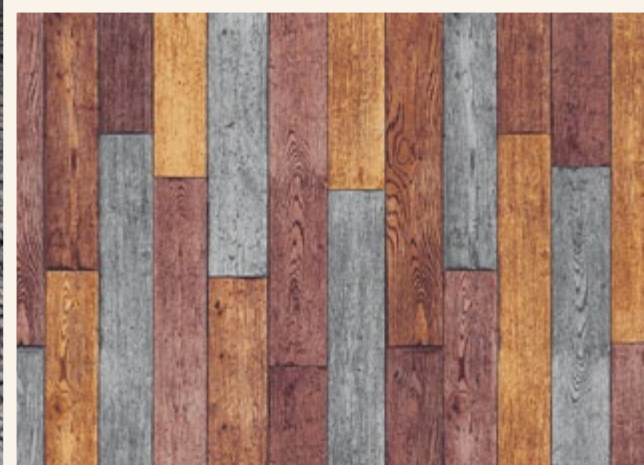

13816 Detail appr. 137 x 100 cm