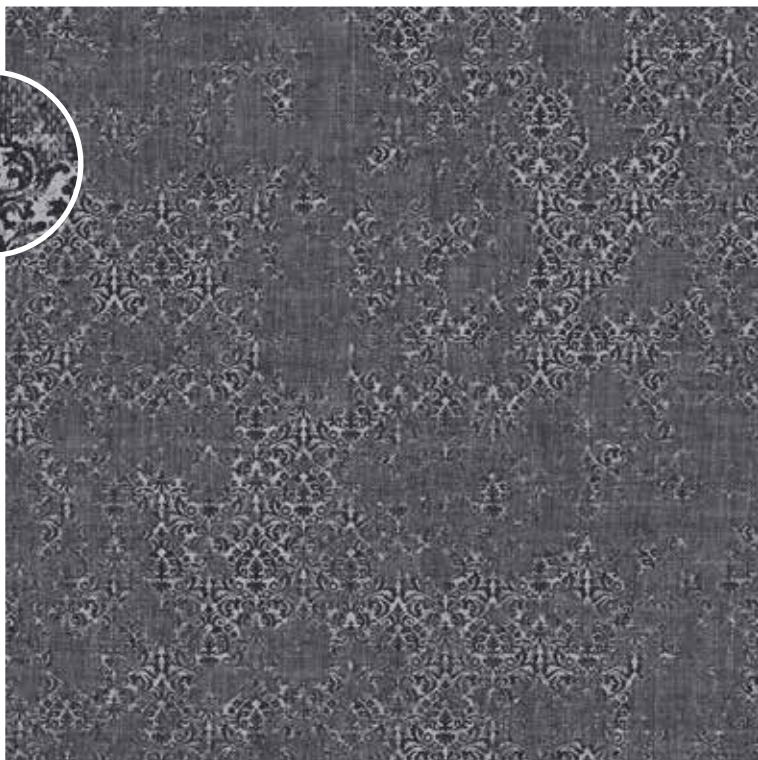

192

192er Fliesen, rapportgenau
192 x 192 tiles, critical cut
Dalles 192 x 192 cm, avec raccord

15332-A04

7056 7055 9063 7052 9062 9061