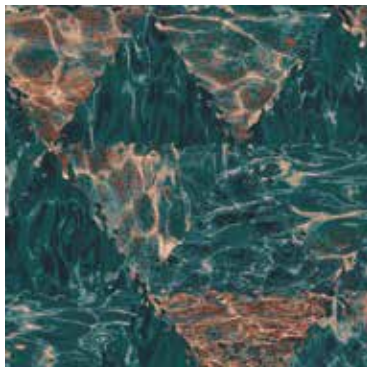

192er Fliesen, rapportgenau
192 x 192 tiles critical cut
Dalles 192 x 192 cm, avec raccord

DETAIL appr. 62 x 62 cm

15319-A01