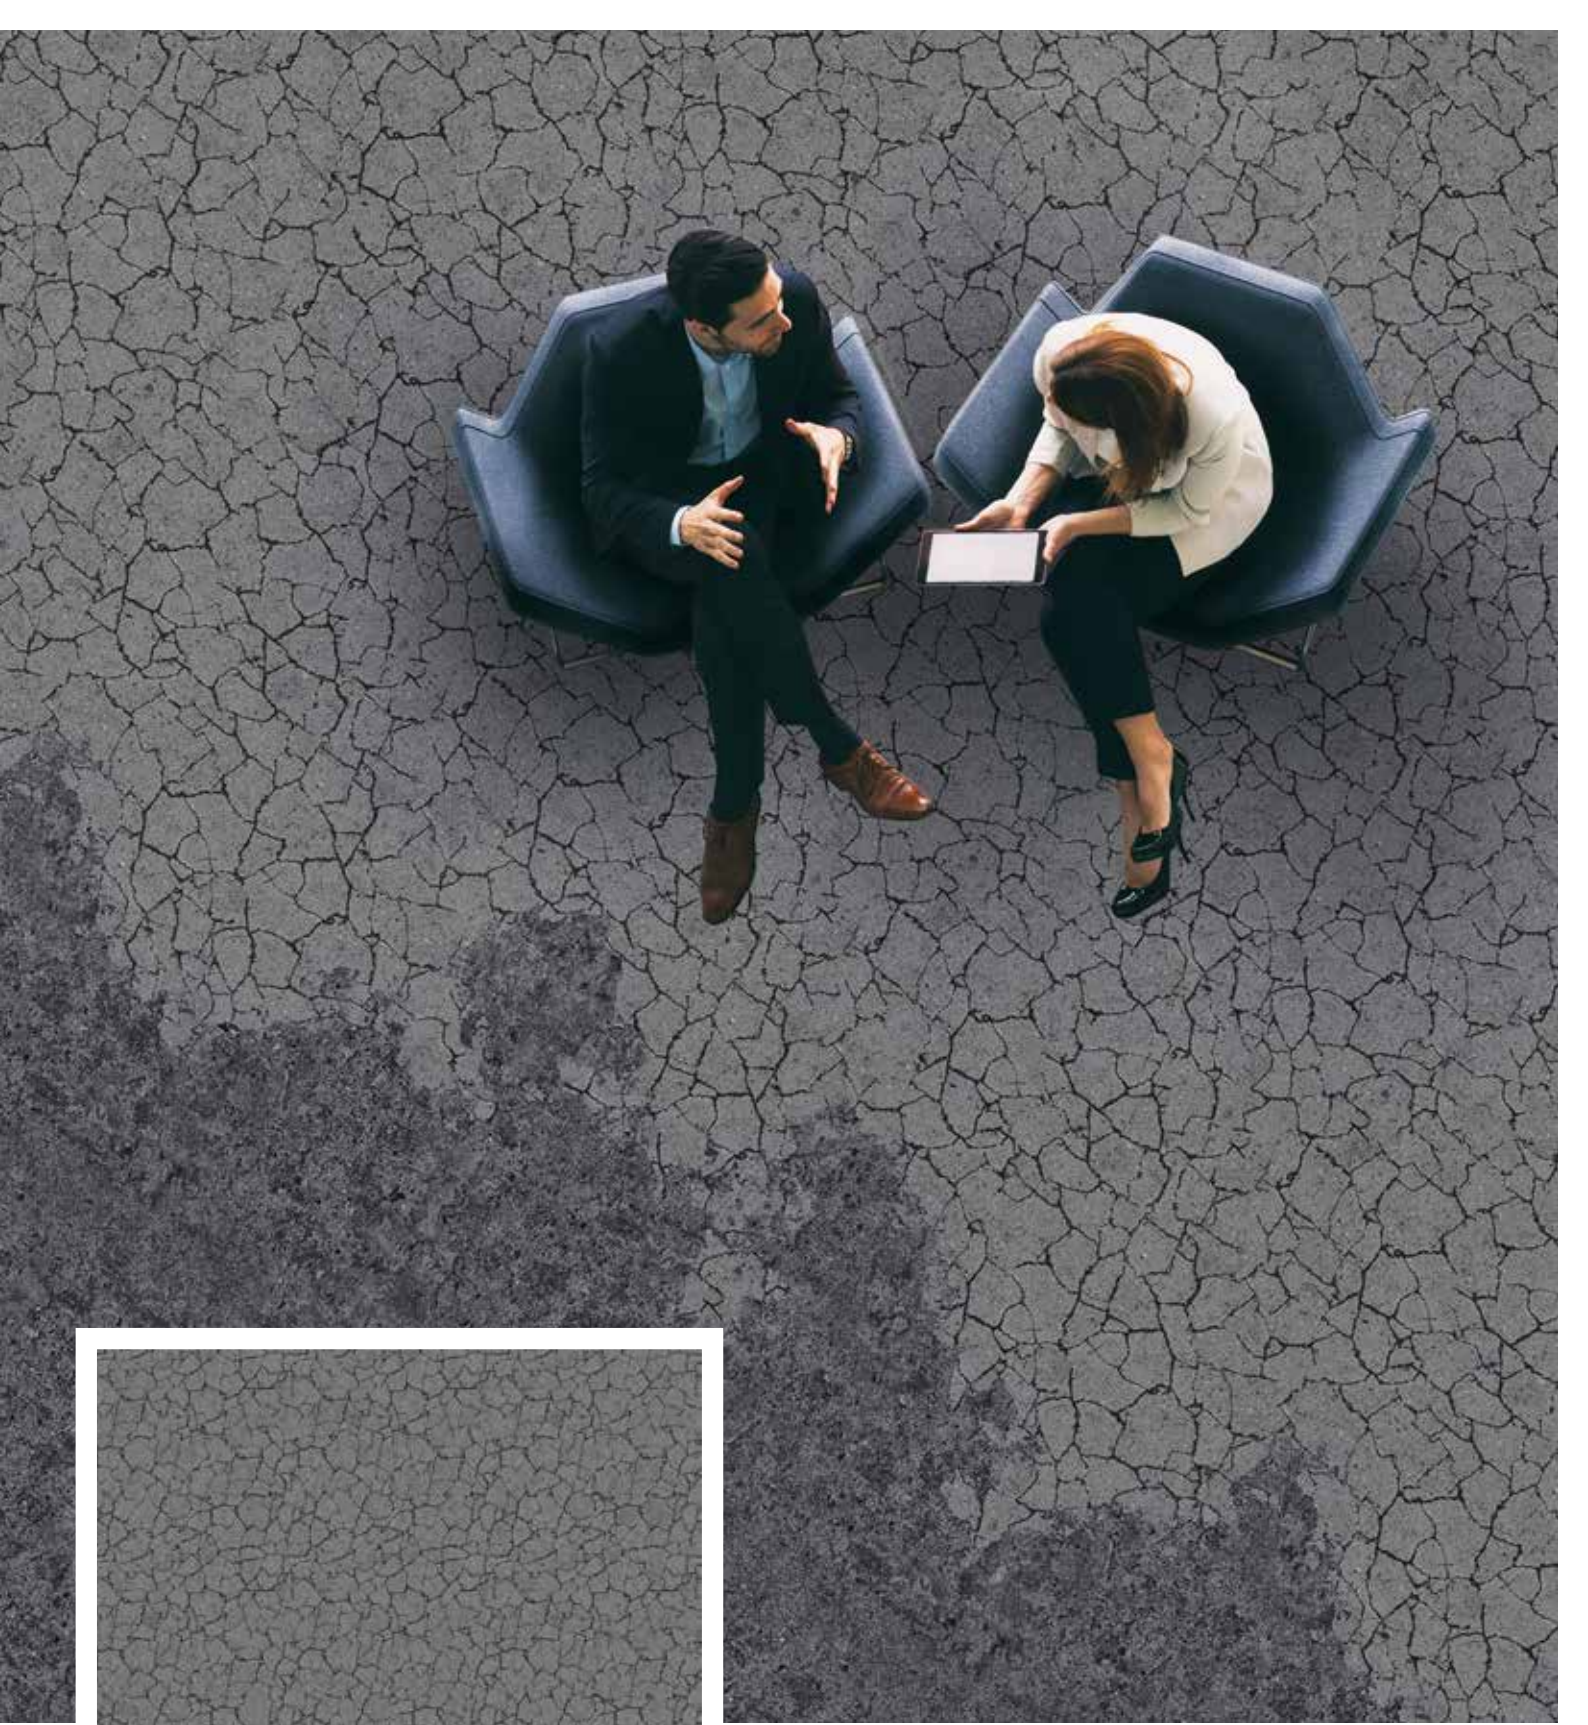

SET / 3 TILES

15337C-A04