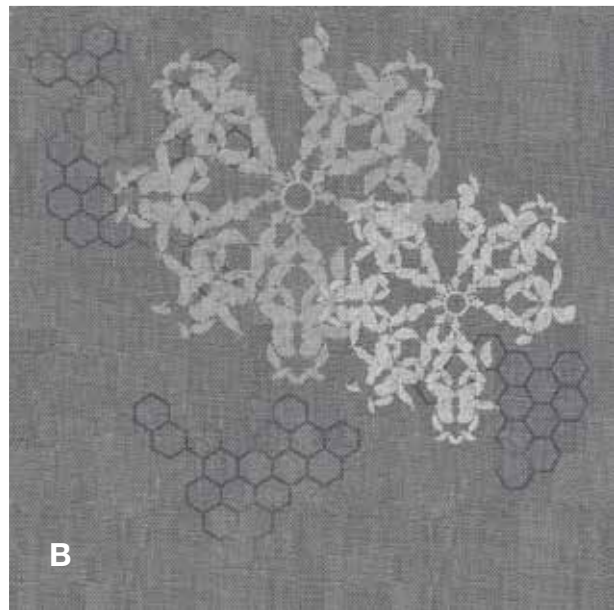

15338-A04

A	B	A	B	A
C	D	C	D	C
A	B	A	C	A
C	D	C	D	C
A	B	A	B	A