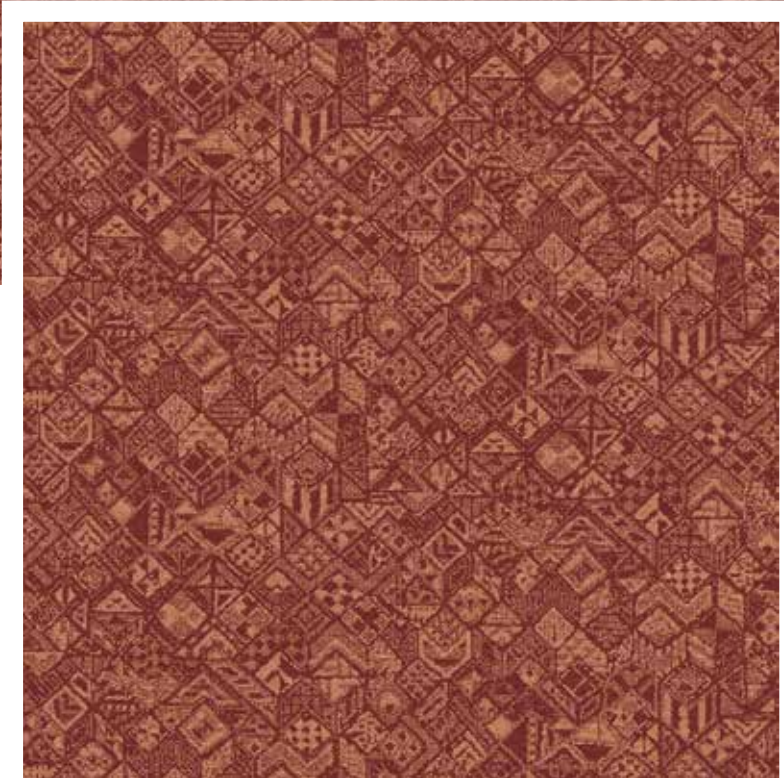

# RUSTY EMERALD

192er Fliesen, rapportgenau  
192 x 192 tiles, critical cut  
Dalles 192 x 192 cm, avec raccord

15300-A01

5084 6055 6056 6052 6058

15301-A01

5084 6070 6055 6056 6052 3076 3058 2061 2059

**15302-A01**