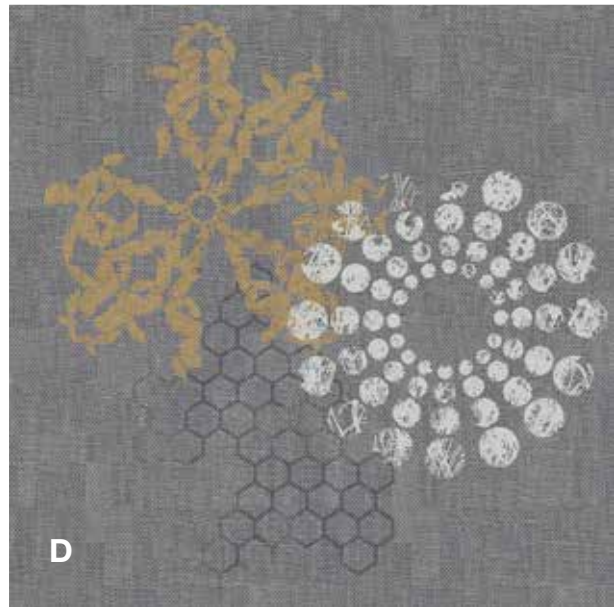

15338-A04

A	B	A	B	A
C	D	C	D	C
A	B	A	C	A
C	D	C	D	C
A	B	A	B	A