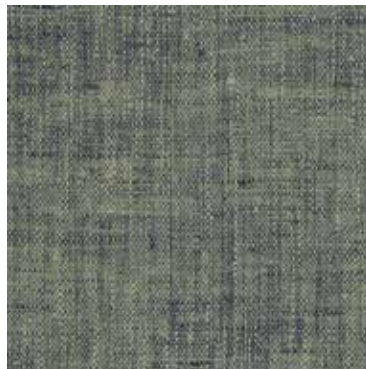

DETAIL appr. 62 x 62 cm

**15335A-A03**

**15335C-A03**

Bitte beachten Sie, dass die in dieser Kollektion dargestellten Farben nur annähernd den tatsächlichen Teppichbodenfarben entsprechen. Verwenden Sie bitte unsere original Farbmuster.