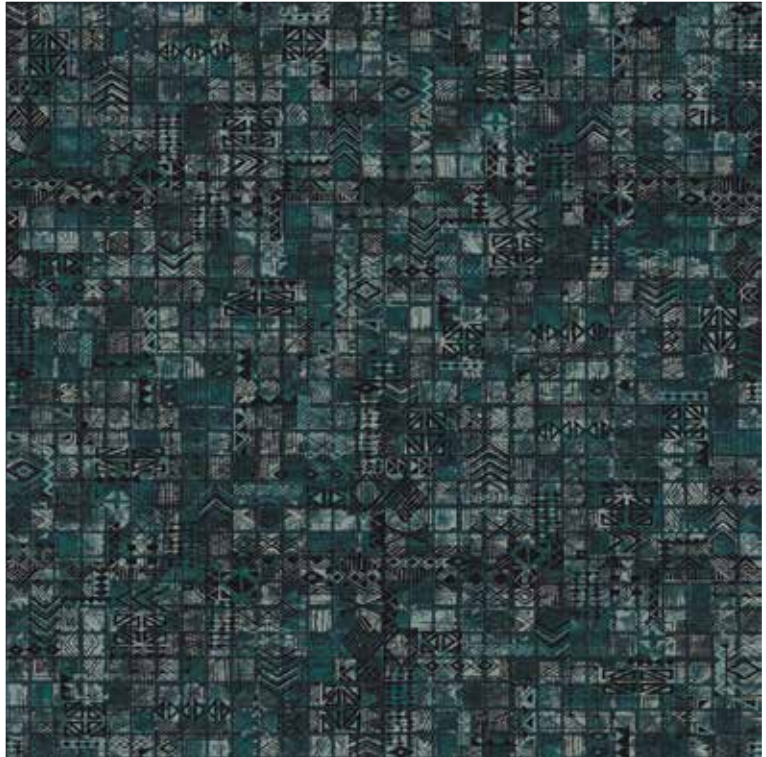

192er Fliesen, rapportgenau
192 x 192 tiles, critical cut
Dalles 192 x 192 cm, avec raccord

192

15308-A01