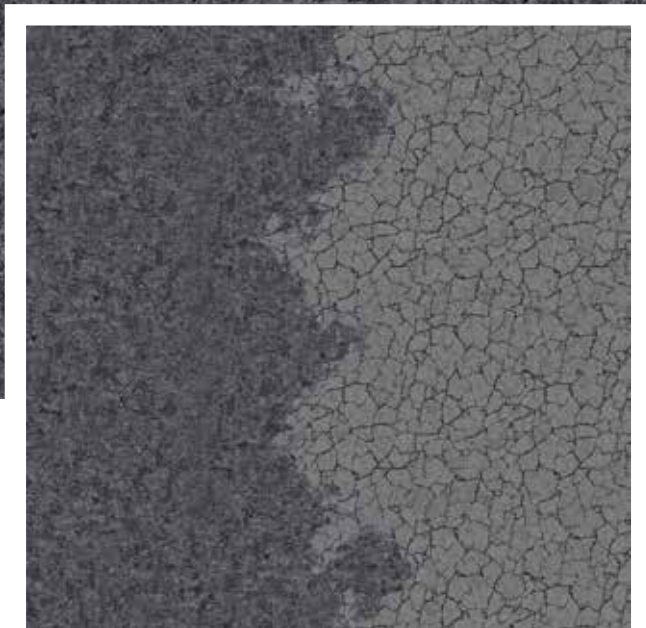

15337B-A04