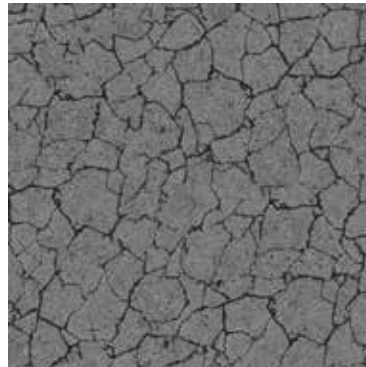

15337A-A04

15337C-A04