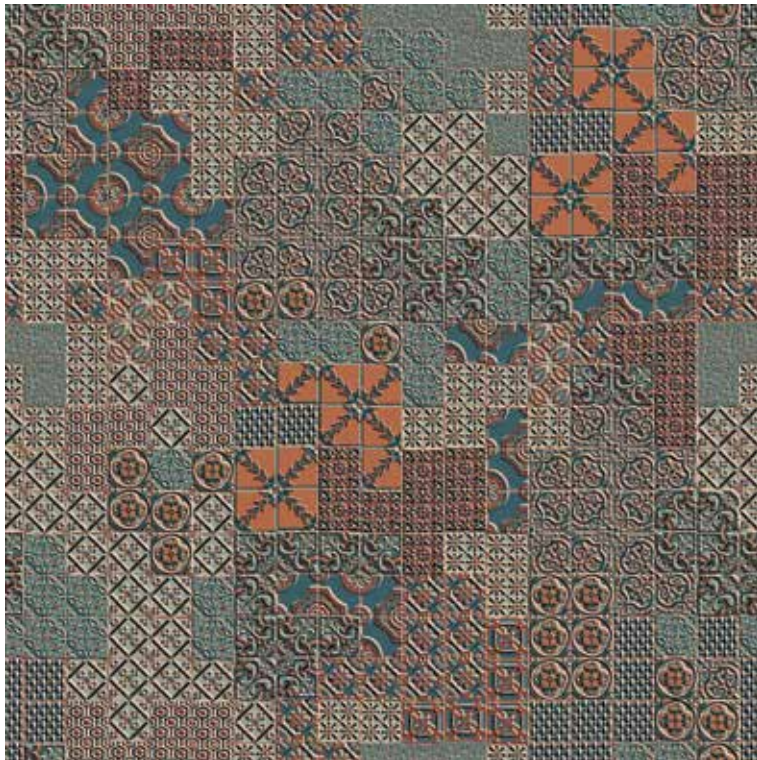

- 3076
- 3058
- 2061
- 2059

15303-A01

15304-A01

192er Fliesen, rapportgenau  
192 x 192 tiles, critical cut  
Dalles 192 x 192 cm, avec raccord

15305-A01

15306-A01

15307-A01

9060 5084 6070 6055 6056 6052 3076 3058 2061