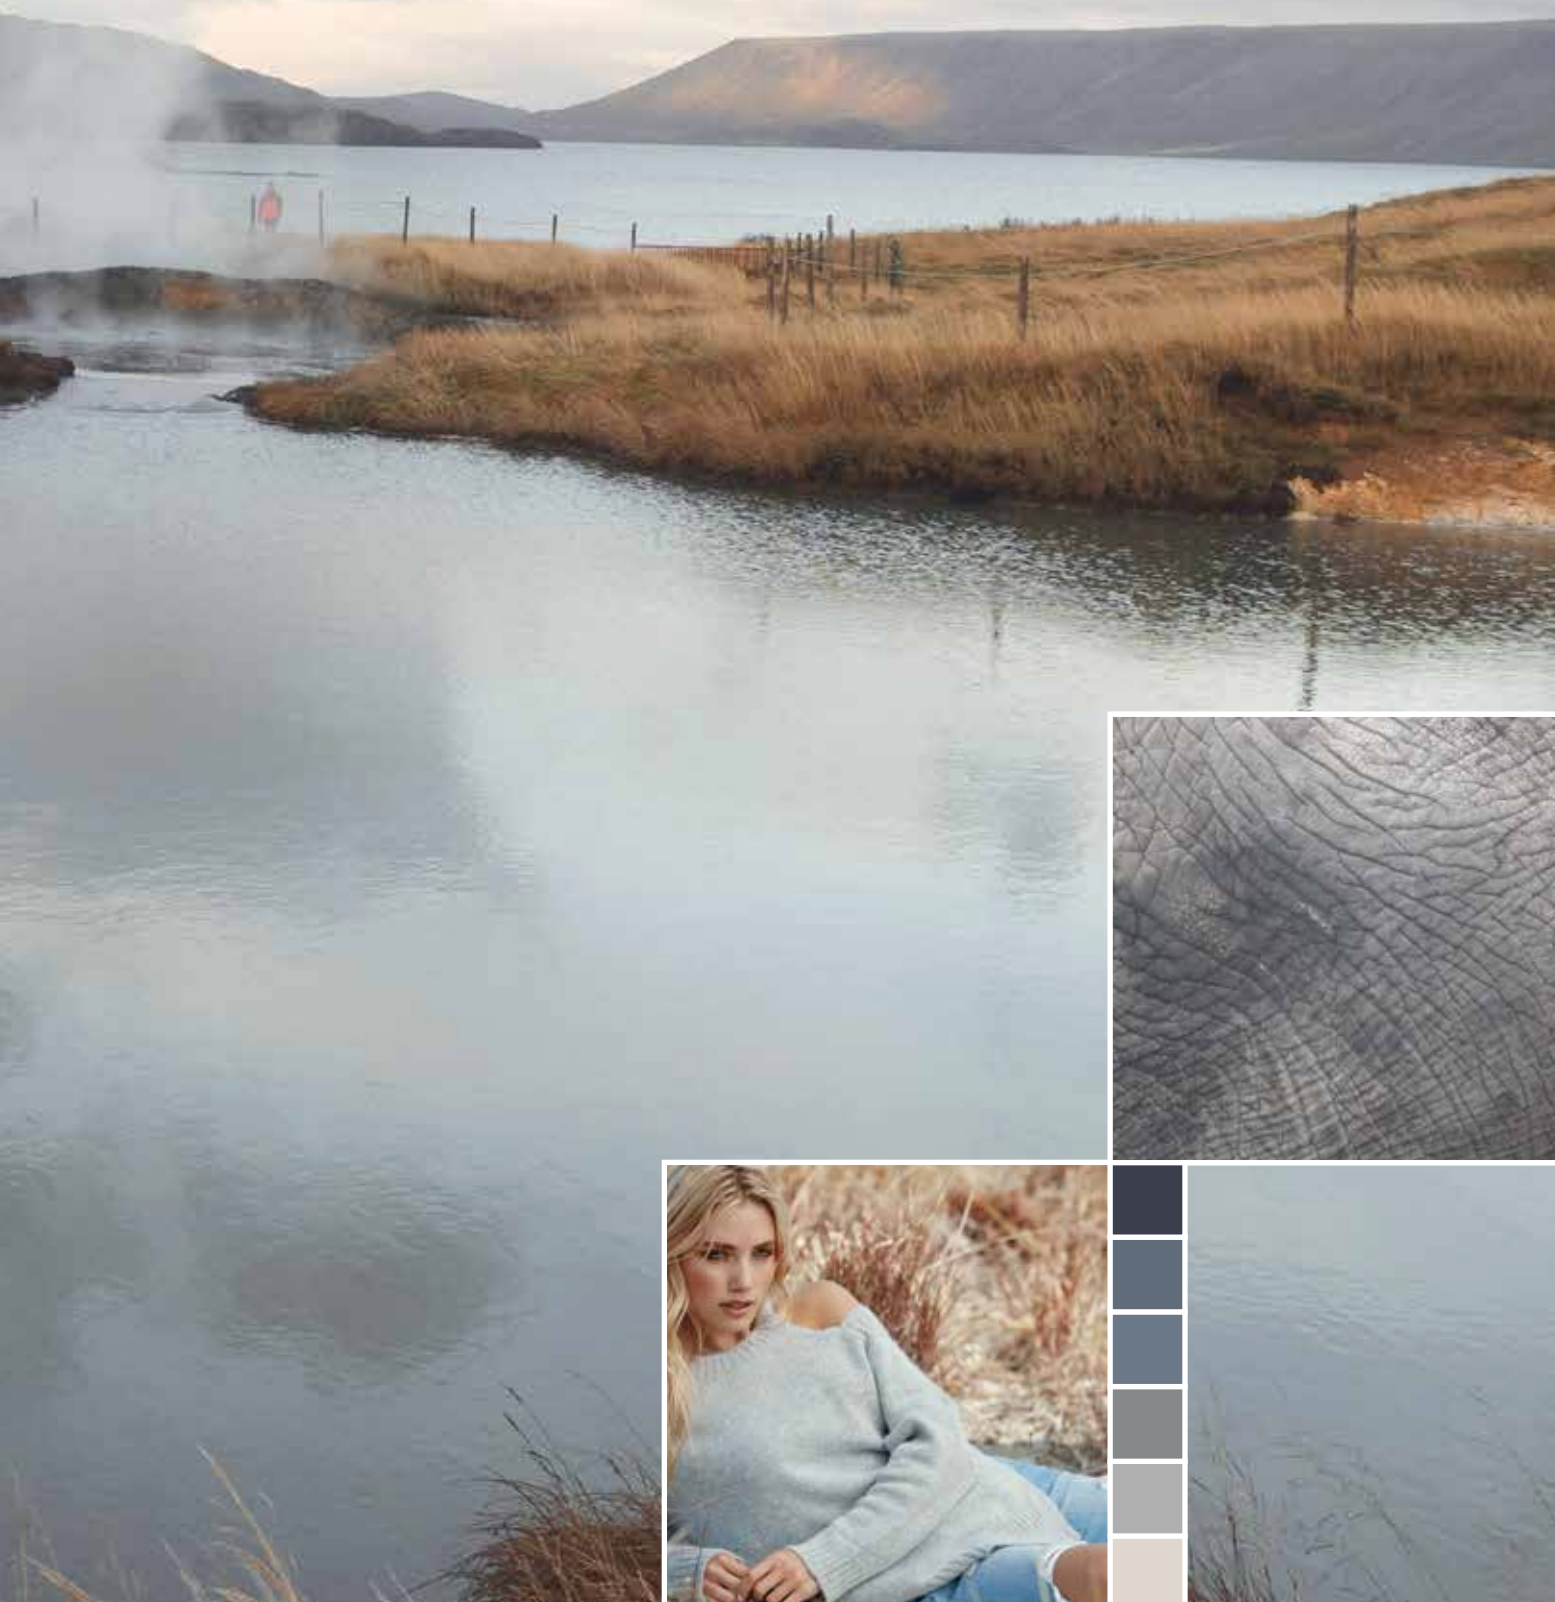

NORDIC SILENCE