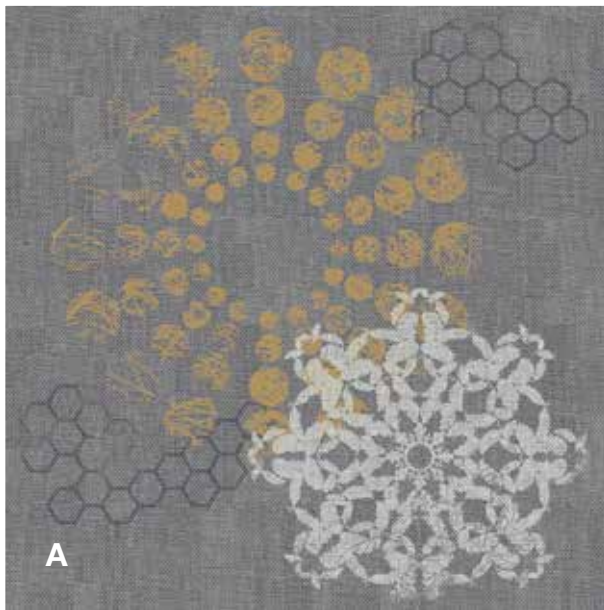

15338-A04

A	B	A	B	A
C	D	C	D	C
A	B	A	C	A
C	D	C	D	C
A	B	A	B	A